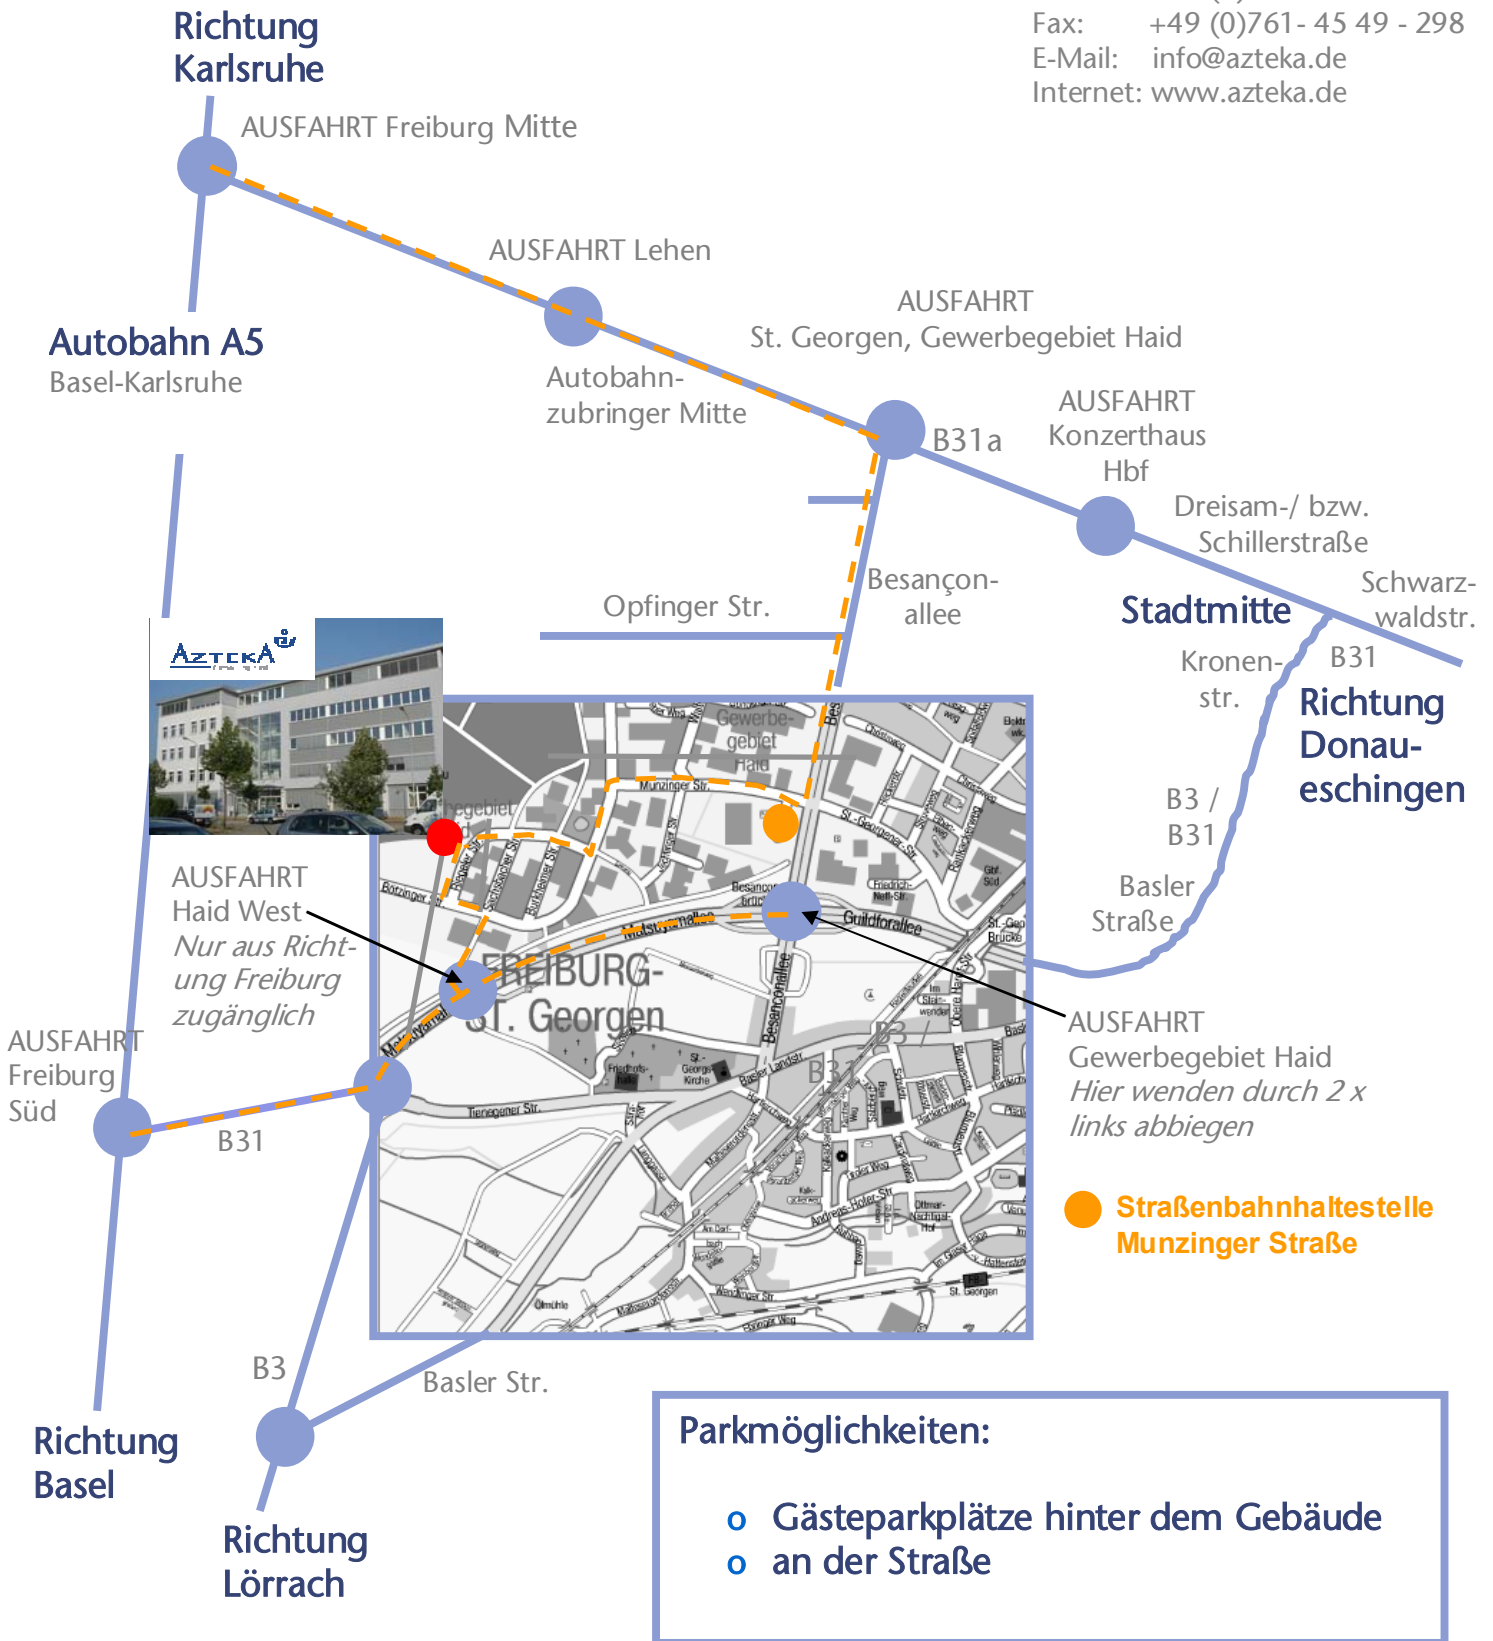

AZTEKA Consulting GmbH
Riegeler Straße 12
79111 Freiburg
Tel.: +49 (0)761- 45 49 - 172
Fax: +49 (0)761- 45 49 - 298
E-Mail: info@azteka.de
Internet: www.azteka.de